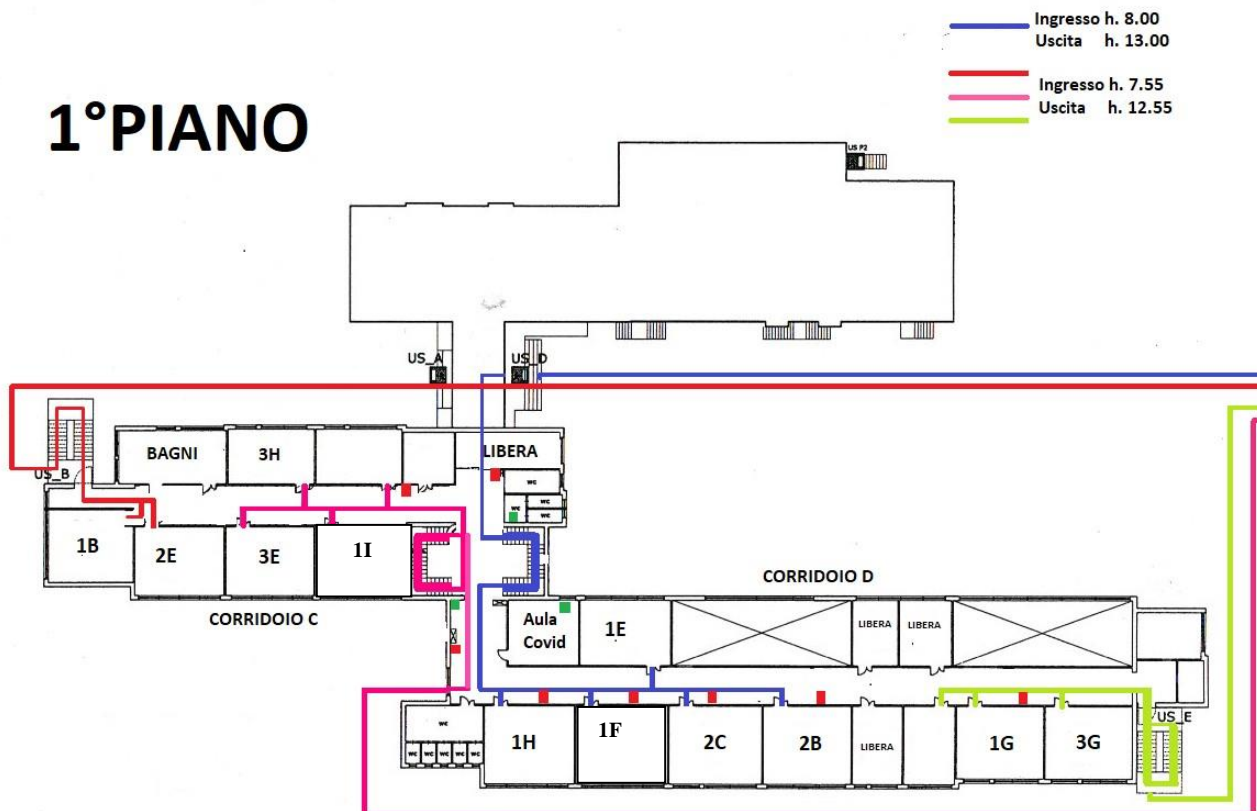

PERCORSO ENTRATA-USCITA

1°PIANO

PERCORSO

ENTRATA-USCITA

PIANOTERRA

- Ingresso h. 7.55
Uscita h. 12.55
- Ingresso h. 8.00
Uscita h. 13.00